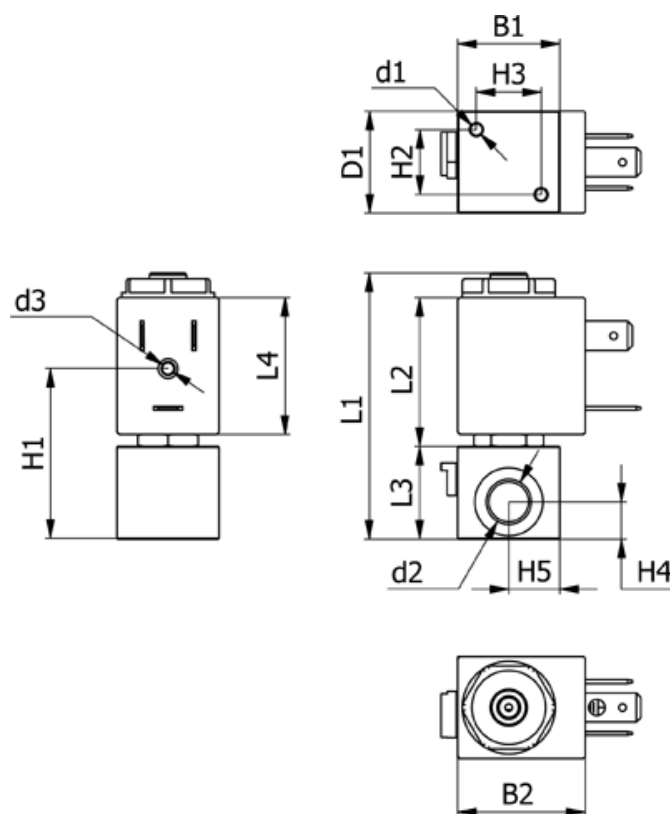

Varenummer: 588N2B630CB0471

Beskrivelse: Magnetventil type N2B630.CB0.471 2/2 NC  
24 VDC dyse 3,0 hus i Messing Portstr. G1/8"

## Mål

B1 = 20	H2 = 14	Lysning = 3.0
B2 = 26.5	H3 = 14	Spænding = 24 VDC
d1 = M3x6	H4 = 10	Ventilfunktion = 2/2 NC
D1 = 30	H5 = 10	
d2 = G1/2"	L1 = 56.2	
d3 = M3x4	L2 = 32.1	
Flow = 2.4	L3 = 20	
H1 = 36.6	L4 = 29.5	